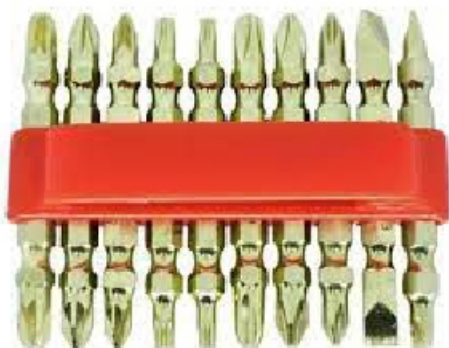

FERRAMENTAS
LOTUS PROFISSIONAIS

05320 - JOGO PONTA MONT 5 PCS 3MM 4411

FERRAMENTAS
LOTUS PROFISSIONAIS

03687 - JOGO PONTA MONT 5 PCS 6MM 4412

FERRAMENTAS
LOTUS PROFISSIONAIS

00166 - JOGO PONTA VARIADAS 10 PCS 5401