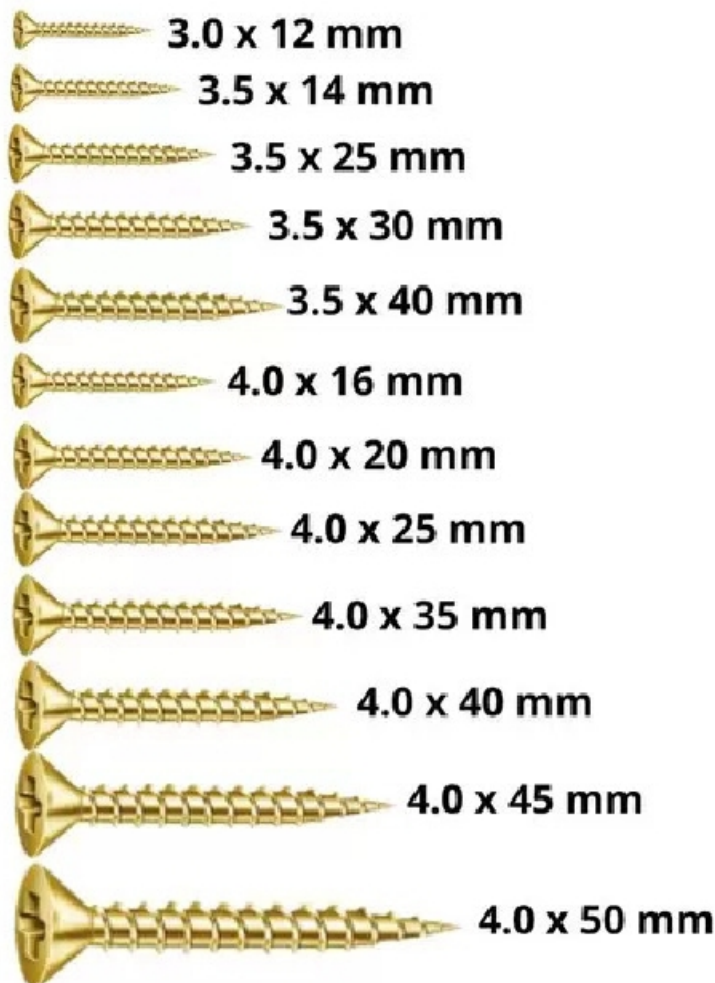

- 01001 - PARAF P/ ASSENTO SANIT BCO
- 01460 - PARAF P/ ASSENTO SANIT CARAM
- 00655 - PARAF P/ ASSENTO SANIT CZA

- 05493 - PARAF P/ TELHA 5/16 X 110

- 00331 - PARAF PHILLIPS 2,5 X 12 BCO (5%)
- 00533 - PARAF PHILLIPS 3,2 X 16 BCO (5%)
- 05660 - PARAF PHILLIPS 3,2 X 22 BCO (5%)
- 03182 - PARAF PHILLIPS 3,2 X 30 BCO (5%)
- 00587 - PARAF PHILLIPS 3,2 X 40 BCO (5%)
- 05011 - PARAF PHILLIPS 3,5 X 30 BCO (5%)
- 00724 - PARAF PHILLIPS 3,5 X 40 BCO (5%)
- 02221 - PARAF PHILLIPS 3,8 X 22 BCO (5%)
- 04237 - PARAF PHILLIPS 4,2 X 22 BCO (5%)
- 01526 - PARAF PHILLIPS 4,2 X 40 BCO (5%)
- 03453 - PARAF PHILLIPS 4,5 X 25 BCO (5%)
- 00336 - PARAF PHILLIPS 4,5 X 45 BCO (5%)
- 01726 - PARAF PHILLIPS 4,8 X 19 BCO (5%)
- 03187 - PARAF PHILLIPS 4,8 X 30 BCO (5%)
- 05222 - PARAF PHILLIPS 4,8 X 38 BCO (5%)
- 02284 - PARAF PHILLIPS 4,8 X 40 BCO (2%)
- 02222 - PARAF PHILLIPS 4,8 X 50 BCO (2%)
- 00705 - PARAF PHILLIPS 4,8 X 50 TAMPA (2%)
- 04239 - PARAF PHILLIPS 4,8 X 65 BCO (2%)
- 01457 - PARAF PHILLIPS 4,8 X 65 TAMPA (2%)
- 05300 - PARAF PHILLIPS 5,5 X 19 BCO (5%)
- 00362 - PARAF PHILLIPS 5,5 X 65 BCO (2%)
- 03981 - PARAF PHILLIPS 5,5 X 75 BCO (1%)
- 00711 - PARAF PHILLIPS 5,5 X 75 TAMPA (1%)
- 04240 - PARAF PHILLIPS 6,1 X 100 BCO (1%)
- 02529 - PARAF PHILLIPS 6,1 X 75 BCO (1%)
- 03311 - PARAF PHILLIPS 6,1 X 90 BCO (1%)